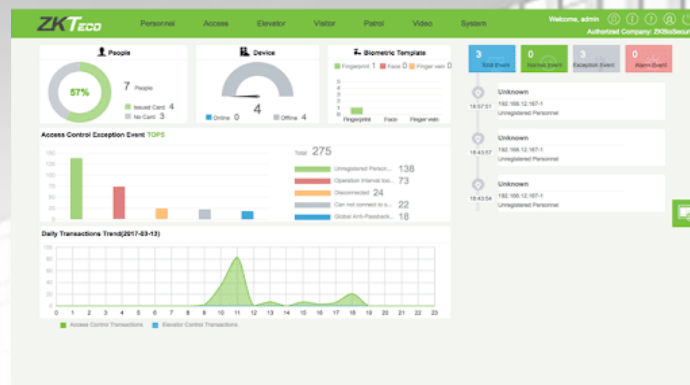

Logiciel

ZKBioSecurity

All-in-One Biometrics Security Solution

Software	Web-based - Serveur
Communication	TCP/IP ou WiFi
Base de données	SQL Express (option Oracle)
Lecteurs compatibles	Gamme Green Label et tous les lecteurs Wiegand ou RS-485
Fonction	Software de gestion en accès web pour administration de la solution "full security" de ZKTeco APP pour gestion facile de la plateforme