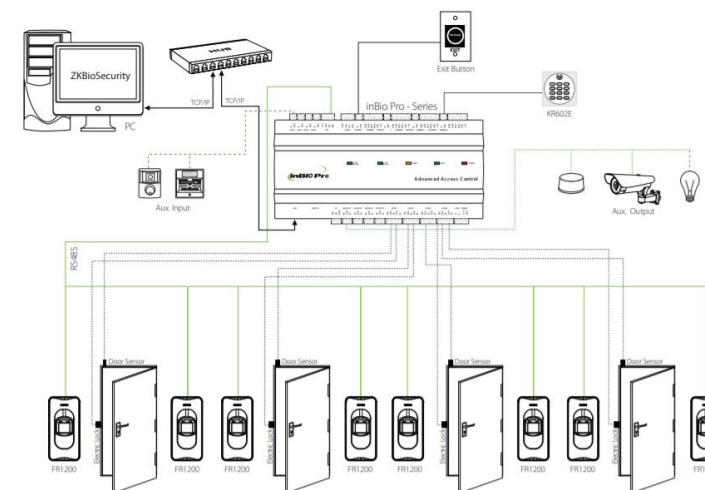

Centrale	1-2-4 portes
Communication	TCP/IP
Alimentation	12V
Lecteur	Wiegand et RS485
Lecteurs compatibles	Toute la gamme Green Label
Software	Software de gestion ZK BioSecurity