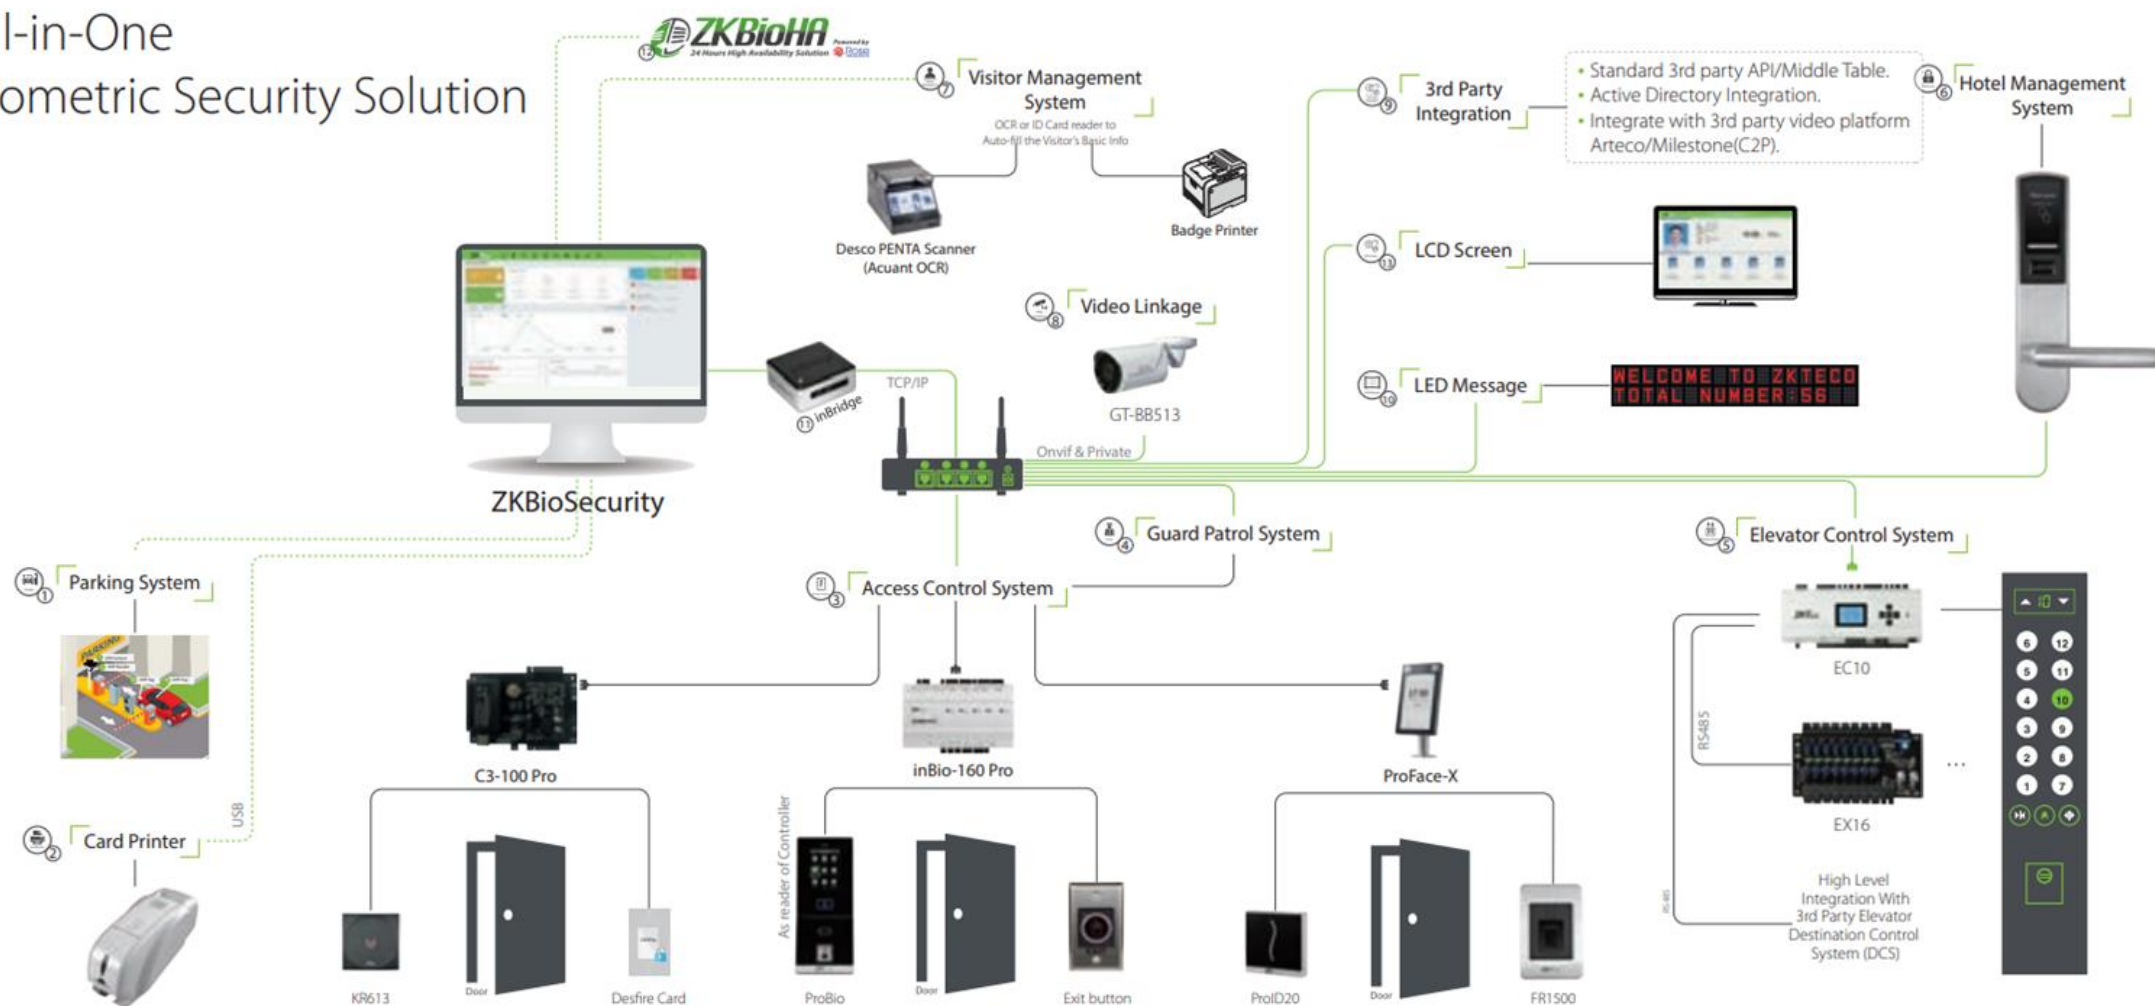

# Terminaux Stand-Alone biométriques

## Proface X

Pour extérieur

Reconnaissance faciale et de paume de main

<b>Capacité</b>	30.000 cartes + 30.000 visages + paumes de main
<b>Communication</b>	TCP/IP - RS-485/232 - USB
<b>RFID</b>	EM 125 kHz ou Mifare 13.56 MHz
<b>Software</b>	ZKBioSecurity
<b>Fonction</b>	Terminal autonome avec sa propre base de données pour la gestion des accès, capteur de porte, bouton de sortie ou lecteur de sortie

# Installation

## All-in-One Biometric Security Solution