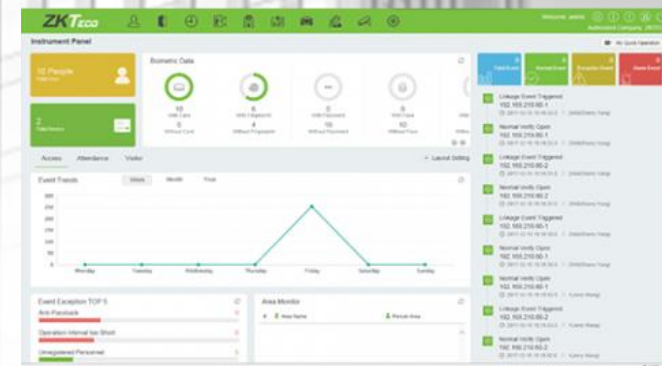

Logiciel

ZKBioSecurity

All-in-One Biometrics Security Solution

Software	Web-based - Serveur
Communication	TCP/IP ou WiFi
Base de données	SQL Express (option Oracle)
Lecteurs compatibles	Gamme Green Label et tous les lecteurs Wiegand ou RS-485
Fonction	Software de gestion en accès web pour administration de la solution "full security" de ZKTeco APP pour gestion facile de la plateforme