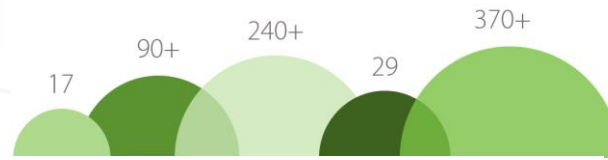

# 3 POURQUOI ZKTECO

3.600 Employés  
1000 Ingénieurs R&D

INTELLECTUAL PROPERTY

TOP 14 Entreprises de  
Sûreté