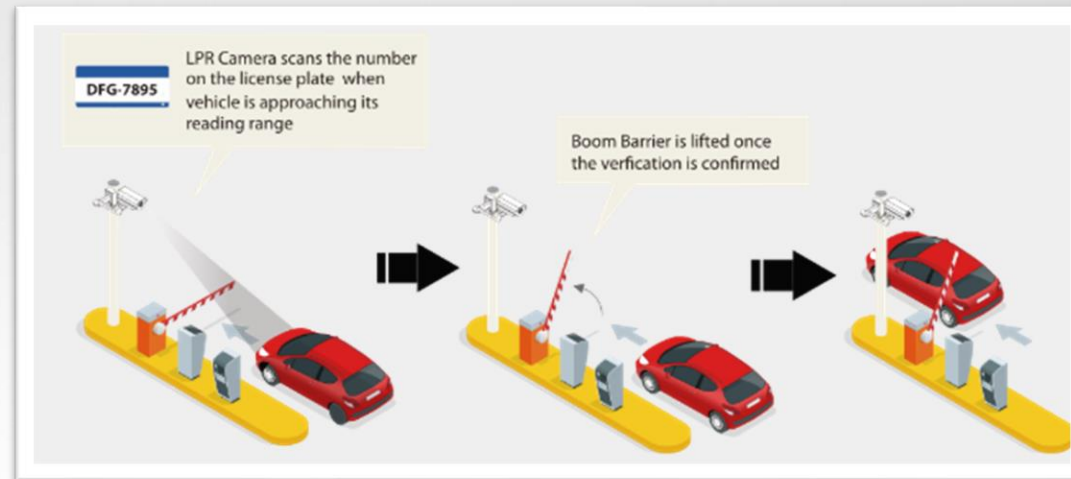

- ❑ Vérification automatique des plaques (avec caméra LPR)
- ❑ Black List, White List, Customized list
- ❑ Actions de liaison
- ❑ Près de 100 pays
- ❑ Accessoires : radar de détection, lecteur UHF, barrières